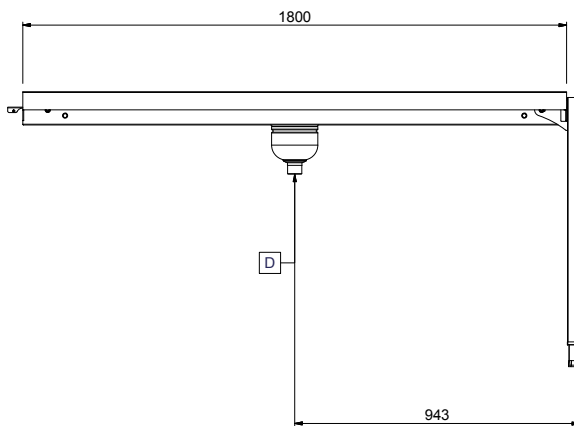

863156 (HSBCC18)

Koordenband tussenunit,
voor korventransport, 1
pootstel, 1800 mm

Omschrijving

Product Nr.

Koordenband tussenunit van roestvrijstaal AISI304 voor combinatie met het modulaire koordenband systeem. Tussenunit voor transport van korven 500x500 mm. Beide lange zijden met geleidingsranden voor de korven. Voor twee polyurethaan koordenbanden Ø15 mm, lopend in roestvrijstalen geleidingen. Koordenbanden zijn een separate levering, met lengtes van 10 m, 30 m of 50 m. Aangelaste flenzen voor een sterke verbinding met andere units van de koordenband. Lekbak met zeefkom, uitneembare korfzeef en 1,5" kunststof afvoer. Pootstel van roestvrijstalen buis 40x40 mm met roestvrijstalen stelvoeten, hoogteverstelling +50/-50 mm.

Goedkeuring

Front aanzicht

Zij aanzicht

D = Afvoer

Boven aanzicht

Water
Afvoer aansluiting 1"1/2

Algemene gegevens

Externe afmetingen, lengte	1800 mm
Externe afmetingen, breedte	620 mm
Externe afmetingen, hoogte	910 mm
Gewicht, netto	24 kg
Hoogte verstelling	50/50 mm
Lekbak materiaal	Roestvrijstaal 1.4301 (AISI304)