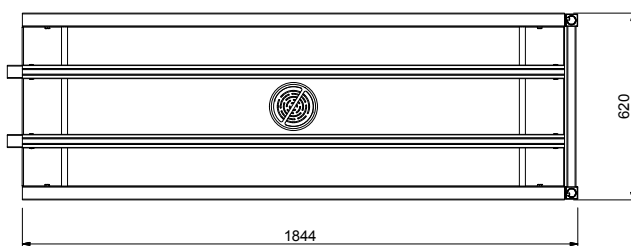

Goedkeuring

Front aanzicht

Zij aanzicht

D = Afvoer

Boven aanzicht

Water
Afvoer aansluiting 1"1/2

Algemene gegevens

Externe afmetingen, lengte	1800 mm
Externe afmetingen, breedte	620 mm
Externe afmetingen, hoogte	910 mm
Gewicht, netto	24 kg
Hoogte verstelling	50/50 mm
Lekbak materiaal	Roestvrijstaal 1.4301 (AISI304)