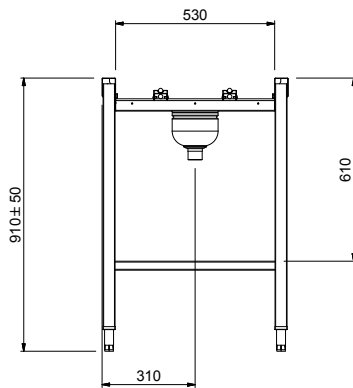

863156 (HSBCC18)

Koordenband tussenunit,
voor korventransport, 1
pootstel, 1800 mm

Omschrijving

Product Nr.

Koordenband tussenunit van roestvrijstaal AISI304 voor combinatie met het modulaire koordenband systeem. Tussenunit voor transport van korven 500x500 mm. Beide lange zijden met geleidingsranden voor de korven. Voor twee polyurethaan koordenbanden Ø15 mm, lopend in roestvrijstalen geleidingen. Koordenbanden zijn een separate levering, met lengtes van 10 m, 30 m of 50 m. Aangelaste flenzen voor een sterke verbinding met andere units van de koordenband. Lekbak met zeefkom, uitneembare korfzeef en 1,5" kunststof afvoer. Pootstel van roestvrijstalen buis 40x40 mm met roestvrijstalen stelvoeten, hoogteverstelling +50/-50 mm.

Goedkeuring

Front aanzicht

Zij aanzicht

D = Afvoer

Boven aanzicht

Water
Afvoer aansluiting 1"1/2

Algemene gegevens

Externe afmetingen, lengte	1800 mm
Externe afmetingen, breedte	620 mm
Externe afmetingen, hoogte	910 mm
Gewicht, netto	24 kg
Hoogte verstelling	50/50 mm
Lekbak materiaal	Roestvrijstaal 1.4301 (AISI304)